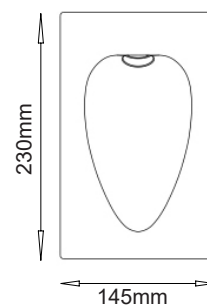

Ficha técnica

TRIMLESS

Nombre MUN 230

Descripción Luminaria empotrable de pared trimless LED para señalización 1W de potencia. Ideal para iluminación decorativa, pasillos y escaleras.

Aplicaciones Iluminación de balizamiento interior

Referencia	LXGMUNRE2308201	LIMUNRE2308301
Flujo Luminoso	90 lm	100 lm
Eficiencia	90 lm/W	100 lm/W
Temp. Color	2.700°K	3.000°K
CRI	>90	
Consumo	1W	
Tensión	240V	
Ángulo	55°	
Factor de potencia	0,5	
Vida útil	25.000h	
Lum. Maint. @50K	L70 B50	
Driver	Incluido	
Regulación	No regulable	
Índice de protección	IP 20	
Material	Yeso	
Peso	1.240 gr.	

** Lúmenes nominales

LUXLIGHT se reserva el derecho de modificar las especificaciones